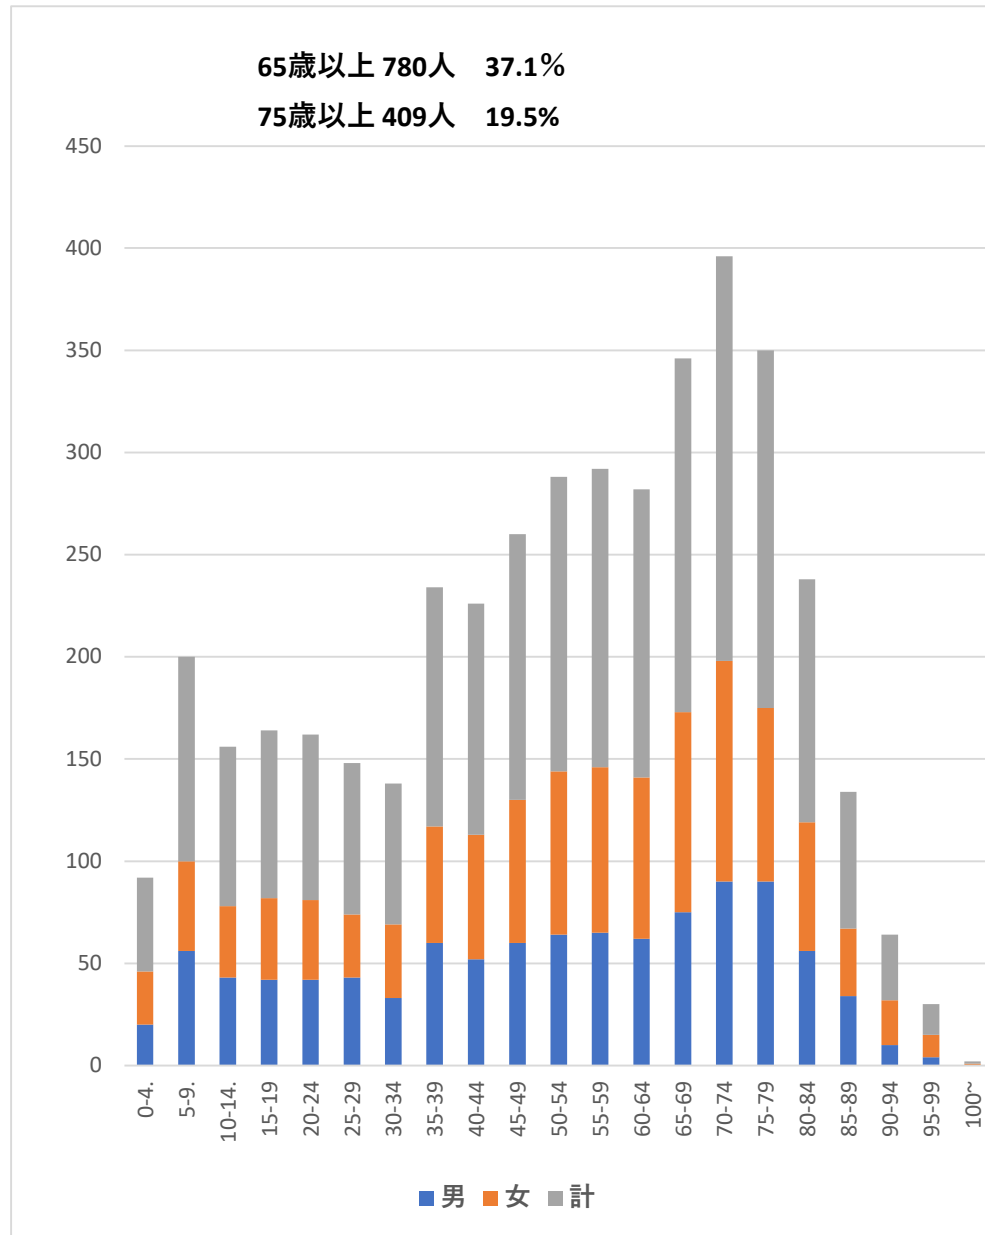

綠園 6丁目 人口構成 2024年9月末現在

年齢	男	女	計
0-4.	20	26	46
5-9.	56	44	100
10-14.	43	35	78
15-19	42	40	82
20-24	42	39	81
25-29	43	31	74
30-34	33	36	69
35-39	60	57	117
40-44	52	61	113
45-49	60	70	130
50-54	64	80	144
55-59	65	81	146
60-64	62	79	141
65-69	75	98	173
70-74	90	108	198
75-79	90	85	175
80-84	56	63	119
85-89	34	33	67
90-94	10	22	32
95-99	4	11	15
100~	0	1	1
計	1001	1100	2101
%	47.6	52.4	100

	人口構成 %				人口人
	0-19	20-64	65~	75~	
2024.09	14.6	48.3	37.1	19.5	2,101
2024.03	14.6	48.8	36.6	18.8	2,116
2014.03	15.0	58.0	26.0	10.8	2,174